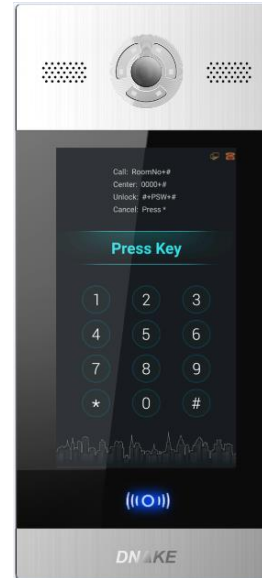

SIP RESIDENTIAL VIDEO DOOR PHONE

902D-B3 SIP Video Door Phone

פנל הדלת מסוג B3 הינו בקר כניסה חכם המשלב לוח מקשי מגע, מצלמת וידאו, קורא כרטיסים ולחצן קריאה.

- ♦ מתאים לבניי מגורים ומשרדים
- ♦ אפשרות פתיחת הדלת באמצעות קוד כניסה, קורא כרטיסים, לחיצן קריאה זיהוי פנים או חיוג לשלוחה.
- ♦ מערכת הפעלה מבוססת **אנדרואיד**
- ♦ מסך תצוגה צבעוני רחב - 4.3" TFT LCD
- ♦ רזולוציית מסך 480x272
- ♦ **זיהוי פנים**
- ♦ תקשורת - SIP, TCP/IP, RTSP
- ♦ קודן (Piezo buttons with Backlight)
- ♦ לחיצן קריאה
- ♦ קורא כרטיסים
- ♦ מצלמה: 1M Pixels, תאורת לילה
- ♦ עדשת מצלמה בעלת זווית צפייה של 105°
- ♦ קידוד שמע: G.711, G.729
- ♦ קידוד וידאו: H.264
- ♦ מתאים להתקנה חיצונית לפי תקן IP54
- ♦ פועל ב PoE 802.3af
- ♦ אפשרות גם לחיבור ספק כח חיצוני 12V DC
- ♦ יציאת רשת אחת RJ-45
- ♦ כולל ממשק RS485
- ♦ מידות: 380x158x57 מ"מ
- ♦ אפשרות מענה ופתיחת הדלת באמצעות
- ♦ אפליקציה על גבי הטלפון הנייד
- ♦ שליטה וניהול דרך דפדפן האינטרנט

902D-B6 SIP Video Door Phone

פנל הדלת מסוג B6 הינו בקר כניסה חכם המשלב לוח מקשי מגע, מצלמת וידאו, קורא כרטיסים ולחצן קריאה.

- ♦ מתאים לבניי מגורים ומשרדים
- ♦ אפשרות פתיחת הדלת באמצעות קוד כניסה, קורא כרטיסים, לחיצן קריאה זיהוי פנים או חיוג לשלוחה.
- ♦ מערכת הפעלה מבוססת **אנדרואיד**
- ♦ מסך תצוגה רחב - 10.1" TFT LCD
- ♦ Color Touch Screen
- ♦ רזולוציית מסך 1024x600
- ♦ **זיהוי פנים**
- ♦ תקשורת - SIP, TCP/IP, RTSP
- ♦ קודן (מקשי מגע)
- ♦ לחיצן קריאה (מקש מגע)
- ♦ קורא כרטיסים
- ♦ מצלמה: 1M Pixels, תאורת לילה
- ♦ עדשת מצלמה בעלת זווית צפייה של 80°
- ♦ קידוד שמע: G.711, G.729
- ♦ קידוד וידאו: H.264
- ♦ מתאים להתקנה חיצונית לפי תקן IP54
- ♦ פועל ב PoE 802.3af
- ♦ אפשרות גם לחיבור ספק כח חיצוני 12V DC
- ♦ יציאת רשת אחת RJ-45
- ♦ כולל ממשק RS485
- ♦ מידות: 417x205x46 מ"מ
- ♦ אפשרות מענה ופתיחת הדלת באמצעות
- ♦ אפליקציה על גבי הטלפון הנייד
- ♦ שליטה וניהול דרך דפדפן האינטרנט