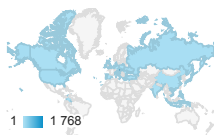

Lokalita

Všichni uživatelé
100,00 % Uživatelé

9. 8. 2019 - 6. 9. 2019

Vizualizace na mapě

Souhrn

Země	Akvizice			Chování			Konverze Cíl 1: sport, tenis		
	Uživatelé	Noví uživatelé	Návštěvy	Míra okamžitého opuštění	Počet stránek na 1 relaci	Prům. doba trvání relace	sport, tenis (Konverzní poměr cíle 1)	sport, tenis (Splnění cíle 1)	sport, tenis (Hodnota cíle 1)
	2 034 Podíl z celku v %: 100,00 % (2 034)	2 036 Podíl z celku v %: 100,05 % (2 035)	29 118 Podíl z celku v %: 100,00 % (29 118)	73,49 % Prům. pro výběr dat: 73,49 % (0,00 %)	2,45 Prům. pro výběr dat: 2,45 (0,00 %)	00:15:15 Prům. pro výběr dat: 00:15:15 (0,00 %)	23,49 % Prům. pro výběr dat: 23,49 % (0,00 %)	6 841 Podíl z celku v %: 100,00 % (6 841)	3 762,55 Kč Podíl z celku v %: 100,00 % (3 762,55 Kč)
1. Czechia	1 768 (86,58 %)	1 769 (86,89 %)	18 966 (65,13 %)	71,46 %	2,71	00:15:18	24,51 %	4 648 (67,94 %)	2 556,40 Kč (67,94 %)
2. Slovakia	77 (3,77 %)	77 (3,78 %)	4 112 (14,12 %)	74,68 %	2,05	00:13:55	23,39 %	962 (14,06 %)	529,10 Kč (14,06 %)
3. United States	45 (2,20 %)	44 (2,16 %)	323 (1,11 %)	75,23 %	2,67	00:22:34	24,46 %	79 (1,15 %)	43,45 Kč (1,15 %)
4. Ukraine	37 (1,81 %)	37 (1,82 %)	832 (2,86 %)	64,66 %	2,66	00:14:23	34,13 %	284 (4,15 %)	156,20 Kč (4,15 %)
5. Russia	19 (0,93 %)	17 (0,83 %)	114 (0,39 %)	67,54 %	1,71	00:16:58	29,82 %	34 (0,50 %)	18,70 Kč (0,50 %)
6. Vietnam	15 (0,73 %)	15 (0,74 %)	217 (0,75 %)	79,72 %	1,60	00:12:27	19,82 %	43 (0,63 %)	23,65 Kč (0,63 %)
7. China	10 (0,49 %)	9 (0,44 %)	100 (0,34 %)	86,00 %	1,43	00:09:57	14,00 %	14 (0,20 %)	7,70 Kč (0,20 %)
8. Romania	10 (0,49 %)	10 (0,49 %)	285 (0,98 %)	68,07 %	1,61	00:07:51	31,23 %	89 (1,30 %)	48,95 Kč (1,30 %)
9. Germany	8 (0,39 %)	7 (0,34 %)	838 (2,88 %)	88,90 %	1,51	00:12:48	10,86 %	91 (1,33 %)	50,05 Kč (1,33 %)
10. Philippines	6 (0,29 %)	6 (0,29 %)	237 (0,81 %)	76,37 %	1,69	00:17:38	23,21 %	55 (0,80 %)	30,25 Kč (0,80 %)